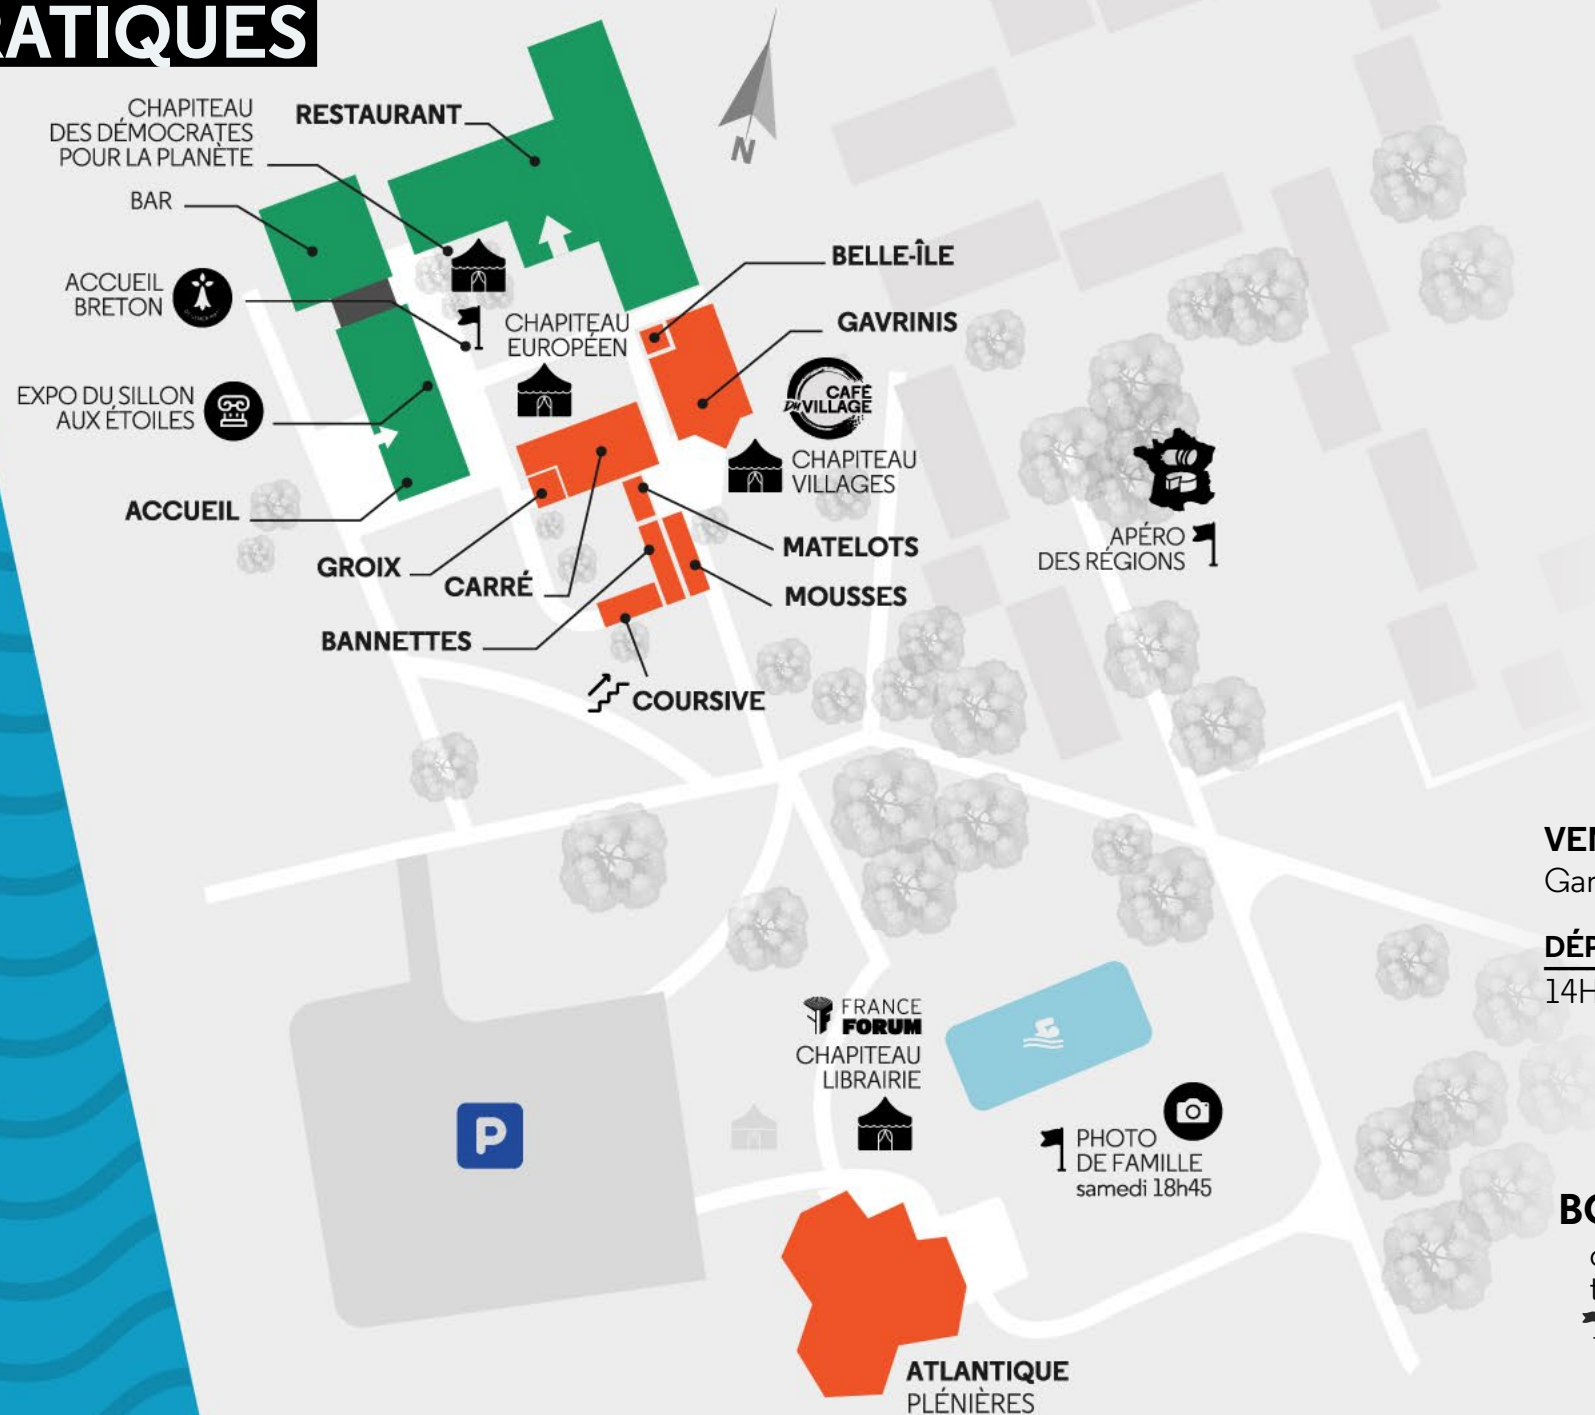

IFED

DÉMOCRATES POUR LA PLANÈTE

REVUE FRANCE FORUM

INFOS PRATIQUES

UNIVERSITÉ DE RENTRÉE 2024

HORAIRES DES NAVETTES

Attention, les places sont limitées à 50 personnes par navette

VENDREDI 27

Gare de Lorient → Belambra Guidel

DÉPART 1 **DÉPART 2** **DÉPART 3**

14H30 16H45 18H15

DIMANCHE 29

Belambra Guidel → Gare de Lorient

DÉPART 1 **DÉPART 2** **DÉPART 3**

13H15 14H15 15H15

BOUTIQUE AMBULANTE